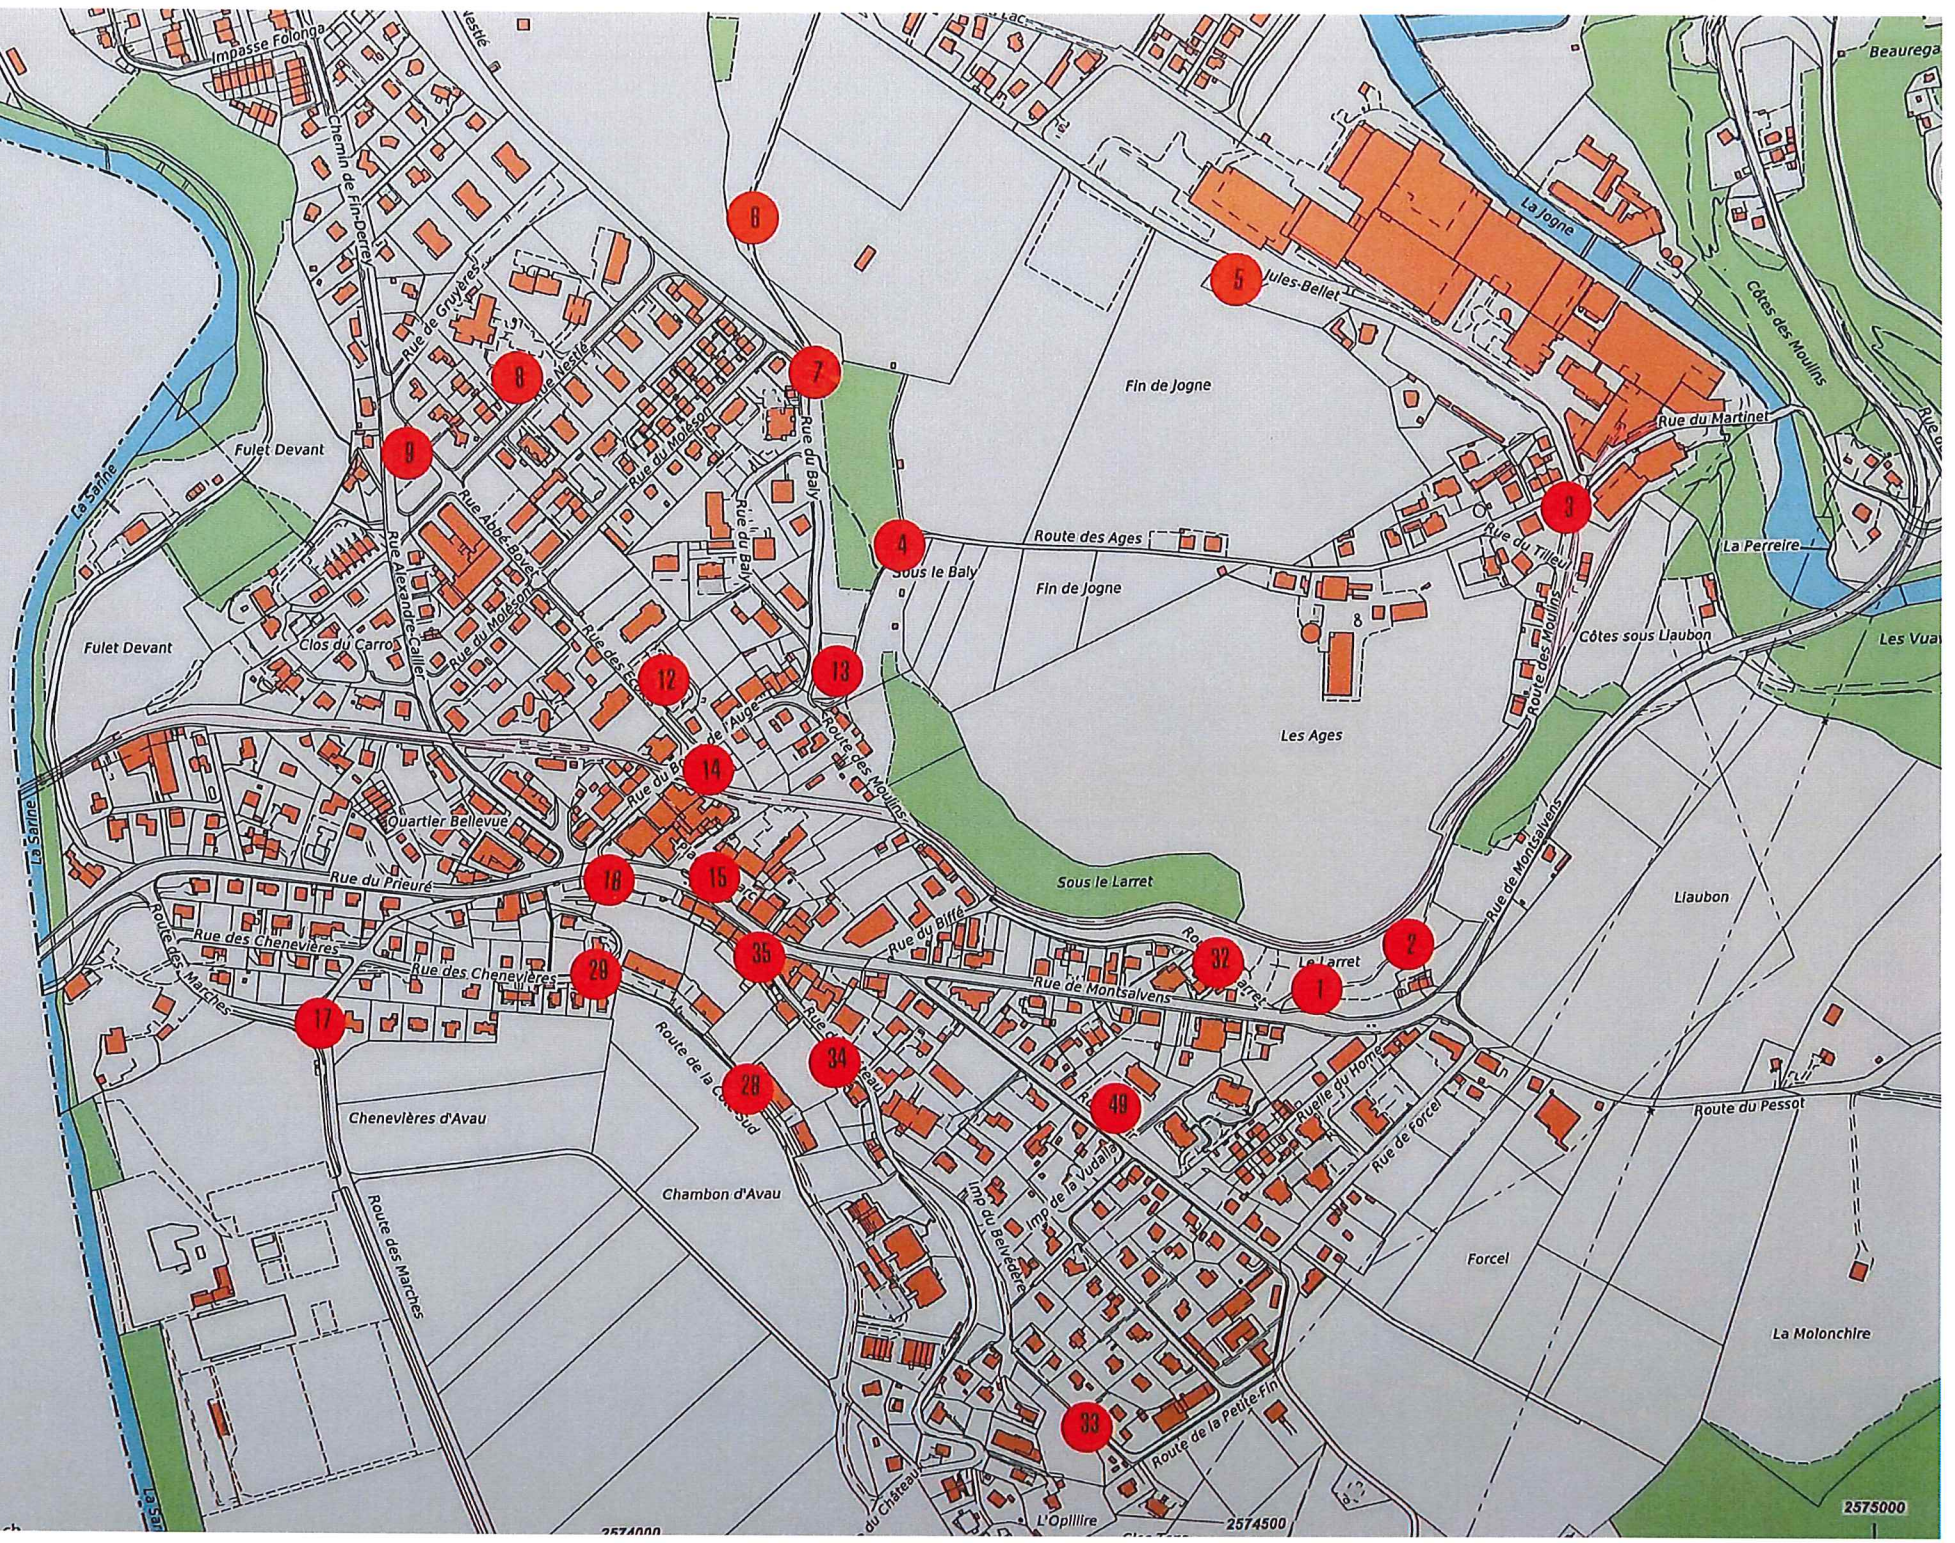

ROC

DU VILLAGE

:5'000

le 26 juin 2020

midata
s et géomètres officiels
r- und Vermessungsbüro

ays-d'Enhaut 16
LE | 026 912 66 77

2574000

2574500

2575000