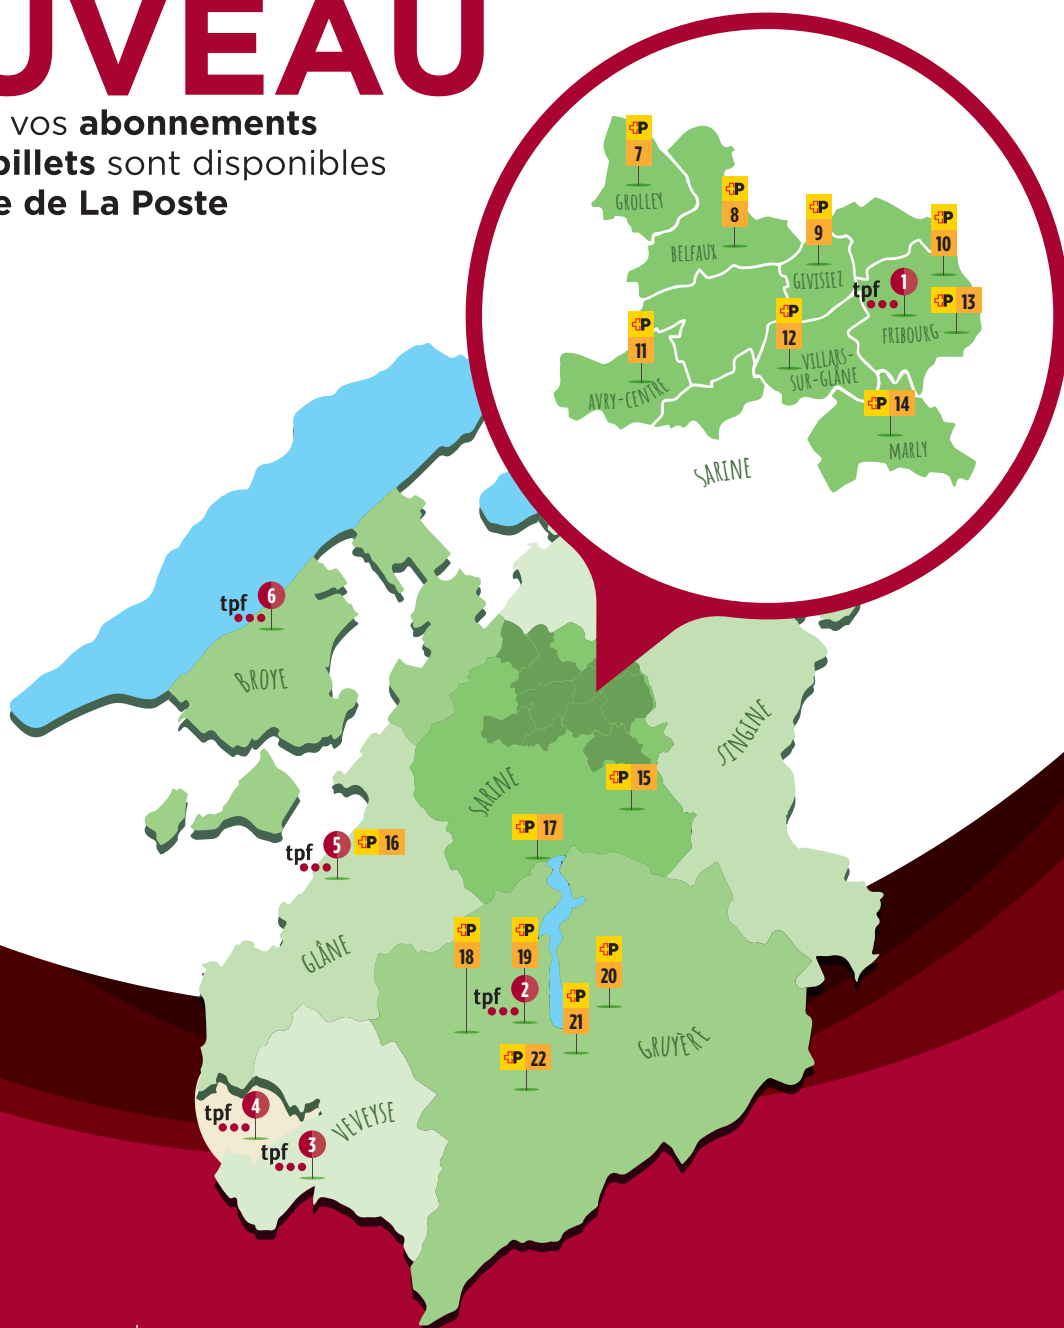

NOUVEAU

Dès maintenant, vos **abonnements** Frimobil et vos **billets** sont disponibles dans **votre filiale de La Poste**

TPF

1. **FRIBOURG** Place de la Gare 1
2. **BULLE** Place de la Gare 3
3. **CHÂTEL-ST-DENIS** Rte de Palézieux 121
4. **PALÉZIEUX** Rue de la Gare 5
5. **ROMONT** Place de la Gare 1
6. **ESTAVAYER-LE-LAC** Place de la Gare 6

La Poste

7. **GROLLEY** Rue du Centre 5
8. **BELFAUX** Rte de Lossy 9
9. **GIVISIEZ** Rte du Château-d'Affry 8
10. **SCHÖNBERG** Rte de la Heitera 3
11. **AVRY-CENTRE** Rte de Matran 9
12. **VILLARS-SUR-GLÂNE** Rue du Centre 4
13. **FRIBOURG BOURG** Rue du Pont-Muré 14
14. **MARLY** Rte du Châtelet 8
15. **LE MOURET** Rte du Pafuet 1
16. **ROMONT** Place St-Jacques 53
17. **FARVAGNY** Impasse du Château 3
18. **VUADENS** Rue des Artisans 124
19. **BULLE** Rue de la Condémine 52
20. **CHARMEY** Rte du Plan 6
21. **BROC** Rue du Bourg de l'Auge 5
22. **GRUYÈRES** Place de la Gare 2